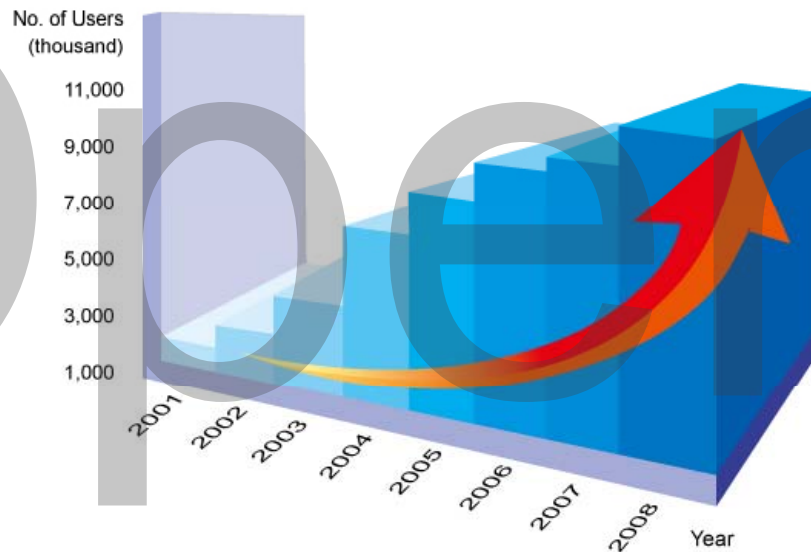

Openfind

Openfind Mail2000 現況簡介

十大理由，讓 Mail2000 暢郵天下

- 業界標準
- 溝通分享
- 互動技術
- 安全防護
- 專業服務

- 動態標籤
- 高效穩定
- 行動商務
- 巨量儲存
- 客戶關係

Web 2.0 新世代電子郵件服務平台

資訊接收管理分享

- 具備大量信件與資料處理能力
- 提升大量資訊分享與出版效率
- 整合多樣化資訊來源

人際關係個人資訊

- 建構與維護通訊人際關係
- 個人化操作與不限時地存取能力

安全防護處理效率

- 強化安全防護機制
- 加強 WebMail 郵件加密技術

Mail2000 的 Web 2.0 應用

Openfind Mail2000 歷史回顧

1999 ~ 2001 (Mail2000 學步期)

- **1999**
 - Hotmail.com 崛起，.COM 風潮開始興盛
 - Email，網路上資訊流通最重要的關鍵應用
 - 投入免費電子郵件信箱的建立與服務
- **2000**
 - 開始自主投入郵件核心的研發
 - 免費電子郵件服務，會員數突破 10 萬人
- **2001**
 - 網路泡沫化與收費信箱的崛起
 - Mail2000 v2.75 企業版面市