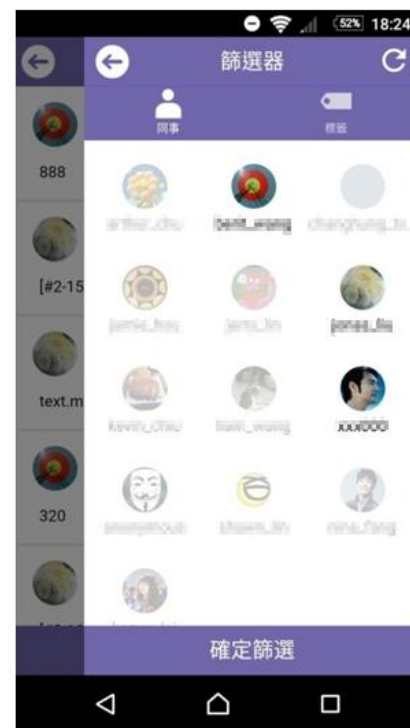

上述功能，您也可以在這邊使用...

*拖拉功能除外

手機 APP
iOS
Android

桌機版
Windows
Mac

快速對話視窗
Mail2000
MailCloud

實際畫面參考

Web 畫面 /
桌機畫面

桌面通知

結合Mail2000 畫面，
可SSO或利用右下方快速對話視窗

實際畫面參考

同事列表

聊天室

檔案傳輸

智慧篩選

Mail2000 整合運用

點選寄件人或通訊錄右方的小 icon，即可開啟右下角的快速對話視窗
即時和寄件人討論信件內容

The screenshot illustrates the integration of Mail2000 with MailCloud Messenger. It shows an email interface with a contact list on the left and a chat window on the right.

Email Details:

- 來源: Emma [redacted]@openfind.com.tw
- 標題: PM & RD & SE Meeting_20171205
- 日期: Tue, 28 Nov 2017 10:00:00