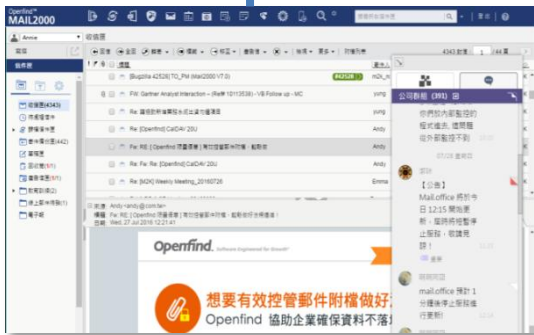

視訊語音通話

支援視訊語音通話，緊急時刻最佳助手！

Openfind 致力於提供一個 完整的整合平台

幫助客戶在 對的時間
以 對的方式
使用 適當的溝通工具 !

收發 Email 的同時
可利用快速對話視窗
討論信件內容

在外出差時
可利用 APP
零時差同步資訊

需要更深入討論及篩選功能時
可從 Webmail 介面
SSO 至 MM Web 使用

其他整合