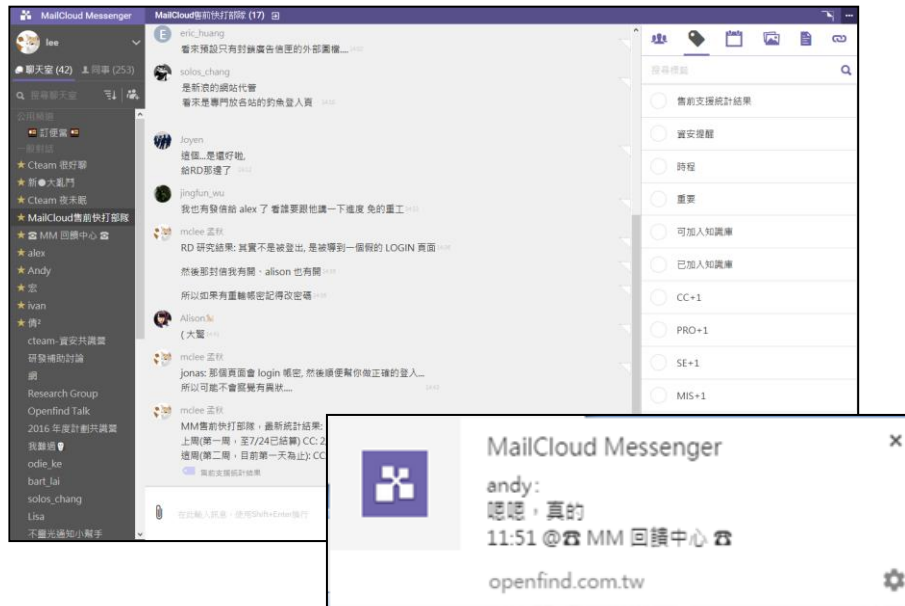

截止時間

1 小時 3 小時 1 天 自訂

取消 預覽

投票結果一目了然 ↑

MailCloud Messenger 貼圖趣！

提供兩組可愛的 Openfind 郵件寶寶 貼圖 😊

MailCloud Messenger 很直覺！

轉傳訊息可利用 **拖拉** 的方式
上傳檔案也可使用 **拖拉**

上述功能，您也可以在這邊使用...

*拖拉功能除外

手機 APP
iOS
Android

桌機版
Windows
Mac

快速對話視窗
Mail2000
MailCloud

實際畫面參考

Web 畫面 /
桌機畫面

桌面通知

結合Mail2000 畫面，
可SSO或利用右下方快速對話視窗

實際畫面參考

同事列表

聊天室

檔案傳輸

智慧篩選

Mail2000 整合運用

點選寄件人或通訊錄右方的小 icon，即可開啟右下角的快速對話視窗
即時和寄件人討論信件內容

The screenshot illustrates the integration of Mail2000 with MailCloud Messenger. It shows an email interface with a contact list on the left and a chat window on the right.

Email Details:

- 來源: Emma [redacted]@openfind.com.tw
- 標題: PM & RD & SE Meeting_20171205
- 日期: Tue, 28 Nov 2017 10:00:00