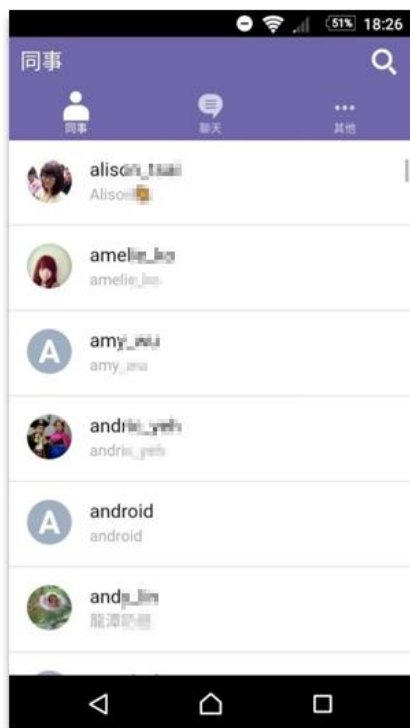

截止時間

1 小時 3 小時 1 天 自訂

取消 預覽

投票結果一目了然 ↑

MailCloud Messenger 貼圖趣！

提供兩組可愛的 Openfind 郵件寶寶 貼圖 😊

MailCloud Messenger 很直覺！

轉傳訊息可利用 **拖拉** 的方式
上傳檔案也可使用 **拖拉**

上述功能，您也可以在這邊使用...

*拖拉功能除外

手機 APP
iOS
Android

桌機版
Windows
Mac

快速對話視窗
Mail2000
MailCloud

實際畫面參考

Web 畫面 /
桌機畫面

桌面通知

結合Mail2000 畫面，
可SSO或利用右下方快速對話視窗

實際畫面參考

同事列表

聊天室

檔案傳輸

智慧篩選

Mail2000 整合運用

點選寄件人或通訊錄右方的小 icon，即可開啟右下角的快速對話視窗
即時和寄件人討論信件內容

The screenshot illustrates the integration of Mail2000 with MailCloud Messenger. It shows an email interface with a contact list on the left and a chat window on the right.

Email Details:

- 來源: Emma [redacted]@openfind.com.tw
- 標題: PM & RD & SE Meeting_20171205
- 日期: Tue, 28 Nov 2017 10:00:00