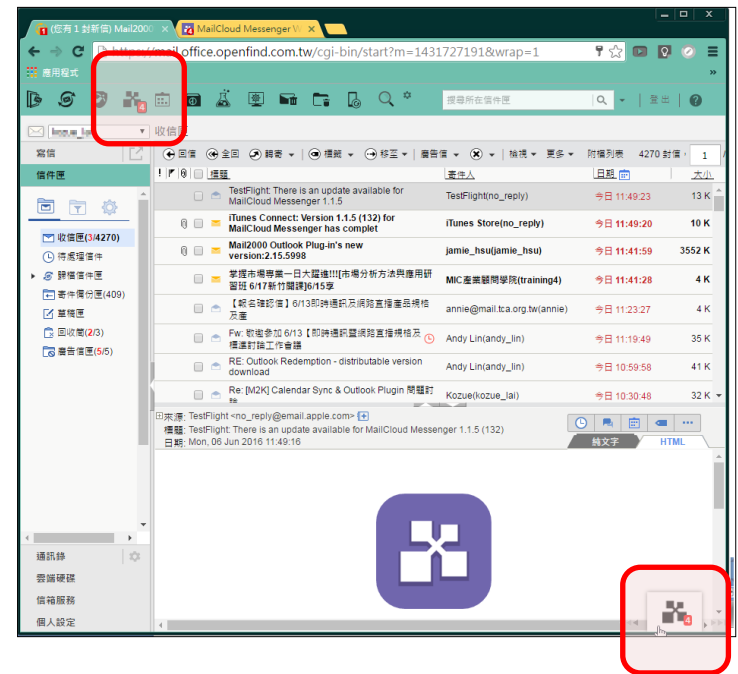

截止時間

1 小時 3 小時 1 天 自訂

取消 預覽

投票結果一目了然 ↑

MailCloud Messenger 貼圖趣！

提供兩組可愛的 Openfind 郵件寶寶 貼圖 😊

MailCloud Messenger 很直覺！

轉傳訊息可利用 **拖拉** 的方式
上傳檔案也可使用 **拖拉**

上述功能，您也可以在這邊使用...

*拖拉功能除外

手機 APP
iOS
Android

桌機版
Windows
Mac

快速對話視窗
Mail2000
MailCloud

實際畫面參考

Web 畫面 /
桌機畫面

桌面通知

結合Mail2000 畫面，
可SSO或利用右下方快速對話視窗

實際畫面參考

同事列表

聊天室

檔案傳輸

智慧篩選

Mail2000 整合運用

點選寄件人或通訊錄右方的小 icon，即可開啟右下角的快速對話視窗
即時和寄件人討論信件內容

The screenshot illustrates the integration of Mail2000 with MailCloud Messenger. It shows an email interface with a contact list on the left and a chat window on the right.

Email Details:

- 來源: Emma [redacted]@openfind.com.tw
- 標題: PM & RD & SE Meeting_20171205
- 日期: Tue, 28 Nov 2017 10:00:00