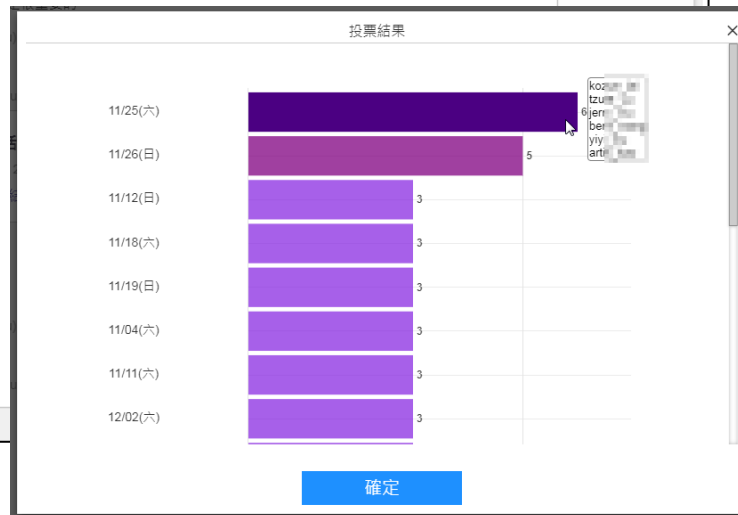

tzute

下個月部門活動爬山，應該會是半天得形式。大家比較想什麼時候去？

截止時間: 12/31 23:59
(可以選多個選項喔！)

- 11/04(六)
- 11/05(日)
- 11/11(六)
- 11/12(日)
- 12/30(六)
- 12/31(日)

+

確定

查看結果

重要, 投票