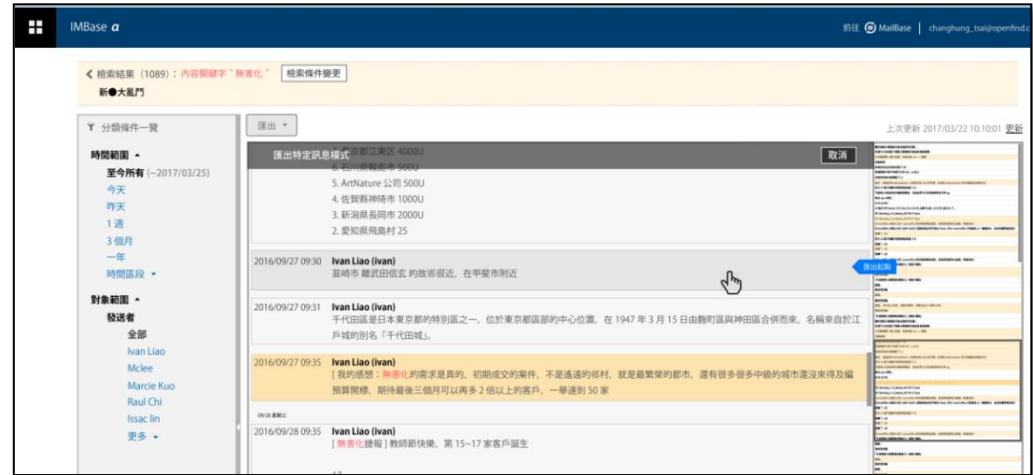

視訊語音通話

支援視訊語音通話，緊急時刻最佳助手！

Openfind 致力於提供一個 完整的整合平台

幫助客戶在 對的時間
以 對的方式
使用 適當的溝通工具 !

收發 Email 的同時
可利用快速對話視窗
討論信件內容

在外出差時
可利用 APP
零時差同步資訊

需要更深入討論及篩選功能時
可從 Webmail 介面
SSO 至 MM Web 使用

其他整合