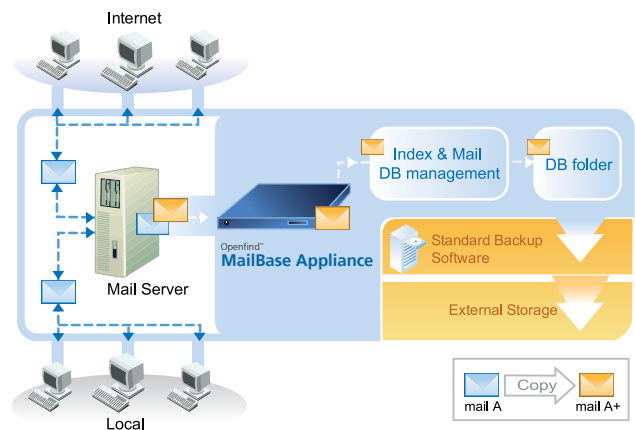

### 郵件輕鬆復原，大幅提升管理績效

檢索結果提供標準格式（CSV/HTML）匯出，可彈性搭配指定轉寄與批次匯出（Batch）功能，立即將單筆或多筆郵件復原至指定信箱。

### 自動備份管理，郵件保存免煩惱

系統可指定備份路徑（Backup Path）與工作排程，根據時間週期、硬碟空間與資料庫大小，自動將郵件資料庫搬移至指定網路儲存空間。

### 快速的即時索引技術與郵件查詢能力

即時索引技術提供新信隨到隨查免等待的服務。並可以指定郵件流向、類型、日期、附檔進行全文與多欄位檢索。

MAILBASE Appliance 系統架構圖

MAILBASE Appliance 郵件生命週期管理