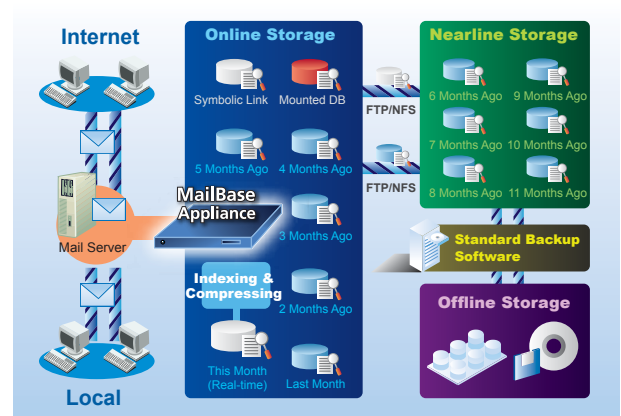

### 自動備份管理，郵件保存免煩惱

系統可指定備份路徑（Backup Path）與工作排程，根據時間週期、硬碟空間與資料庫大小，自動將郵件資料庫搬移至指定網路儲存空間。

### 快速的即時索引技術與郵件查詢能力

即時索引技術提供新信隨到隨查免等待的服務。並可以指定郵件流向、類型、日期、附檔進行全文與多欄位檢索。

MAILBASE Appliance 系統架構圖

MAILBASE Appliance 郵件生命週期管理